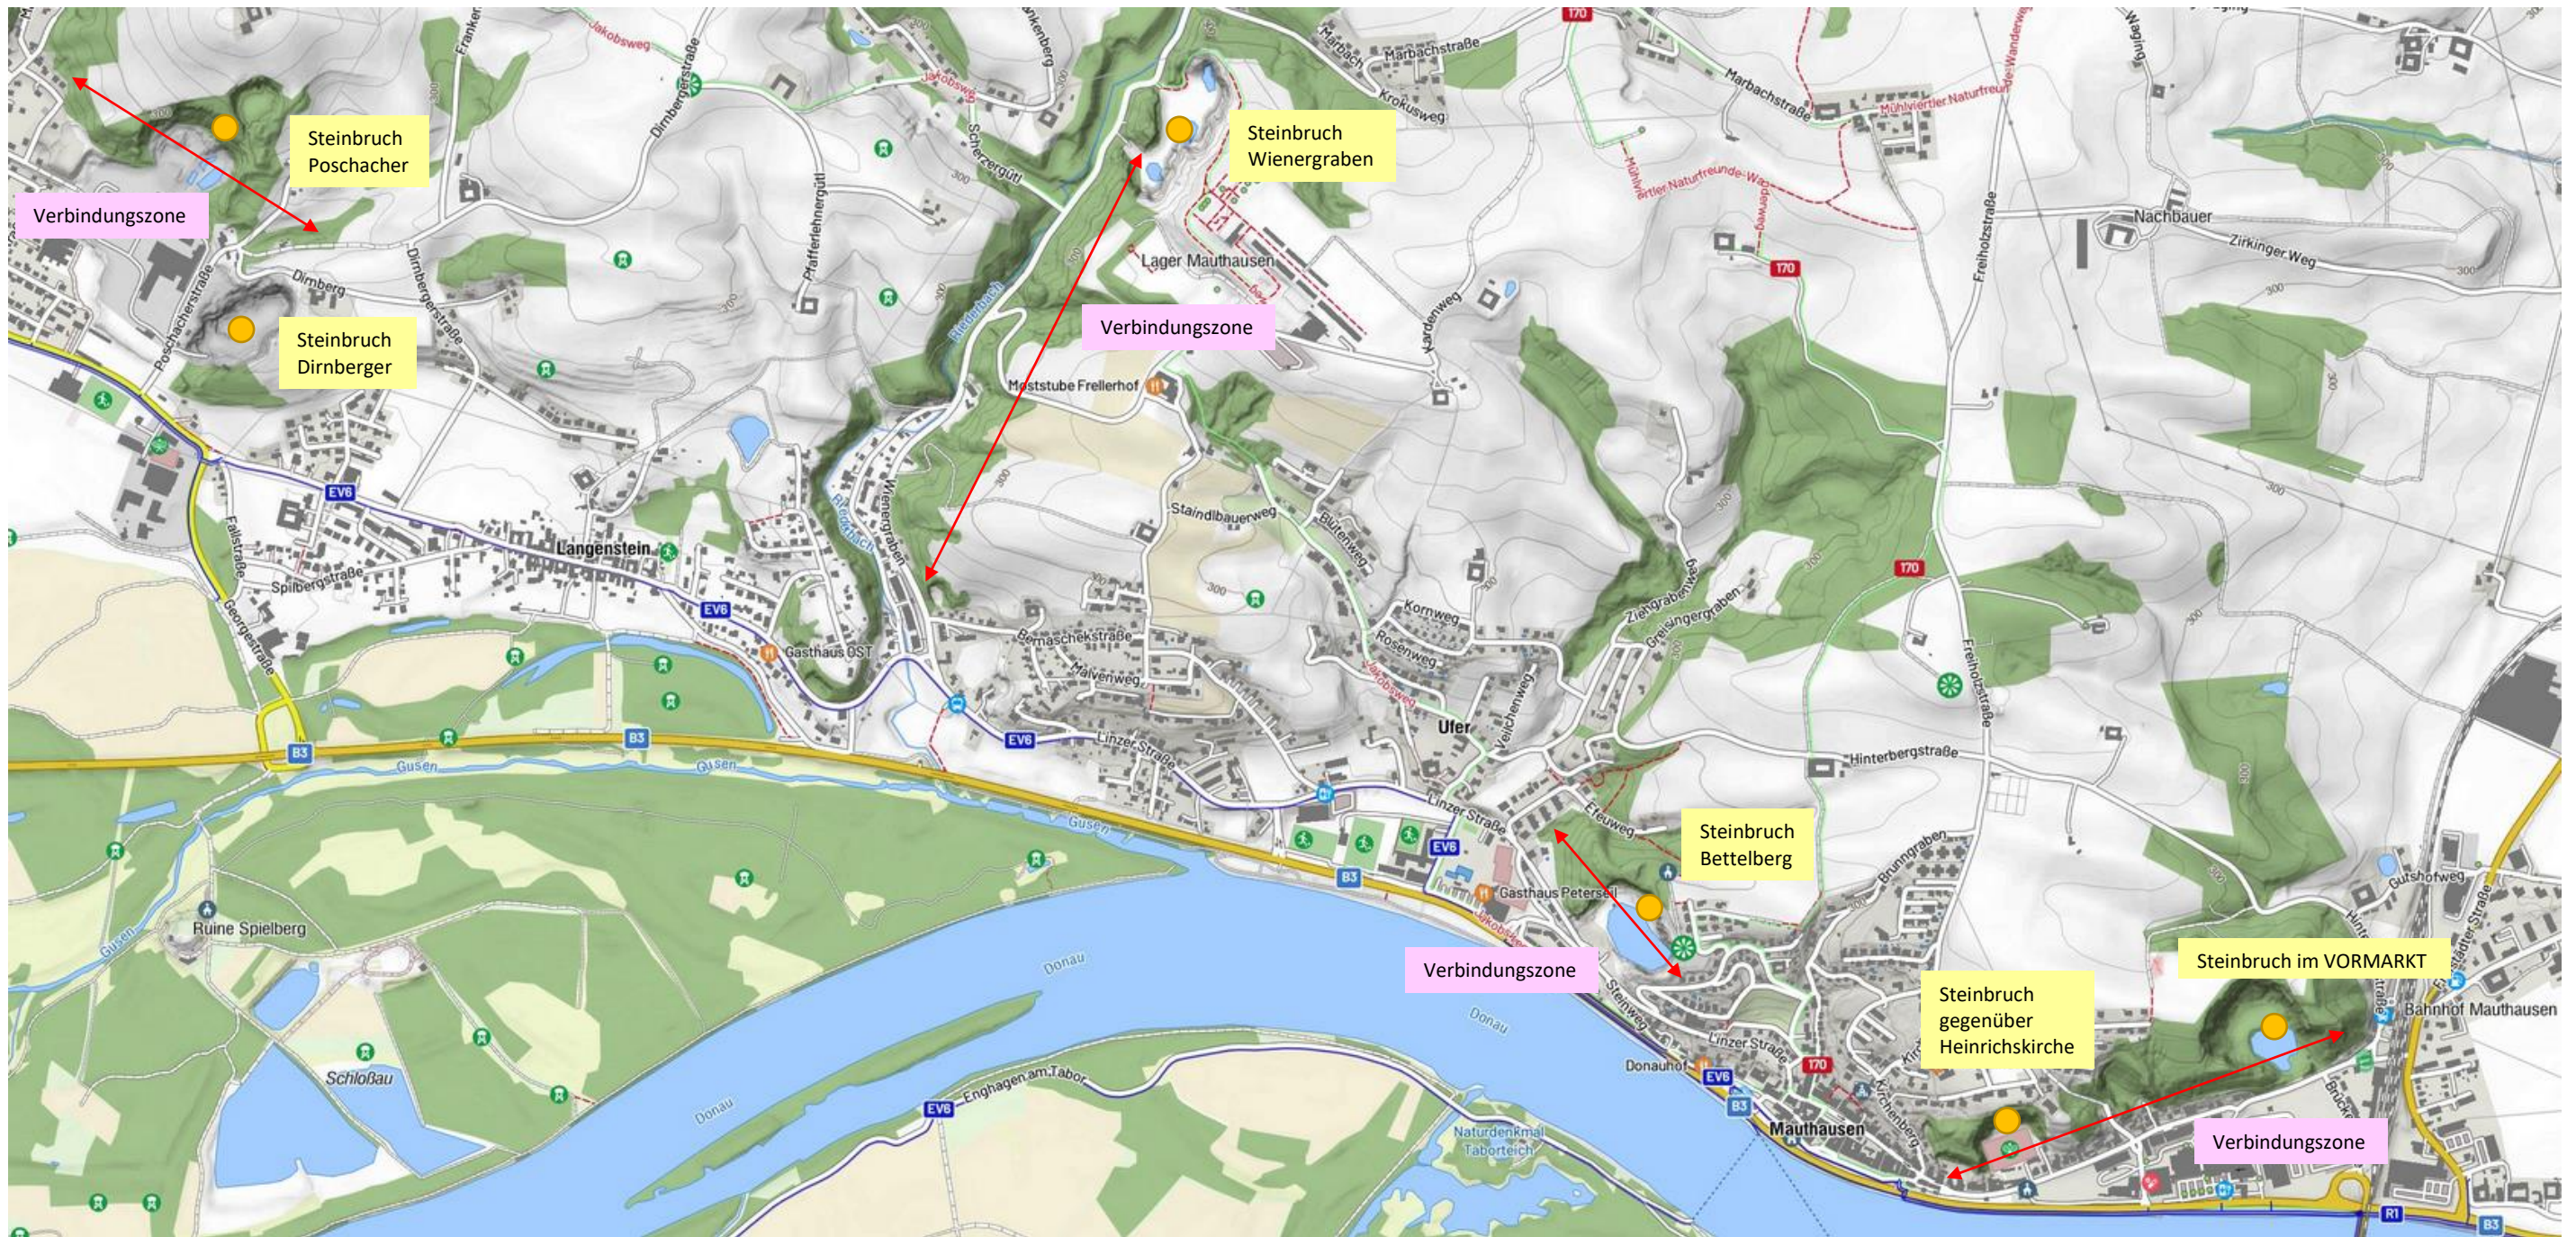

„Kultur- und Gedenklandschaft Mauthausen- Langenstein/ Gusen“ Kernzonen und Verbindungszone

Übersichtskarte ANTRAG Landschaftsschutzgebiet gem. § 11 OÖ NSchG „Kultur- und Gedenklandschaft Mauthausen – Langenstein/Gusen“

ANHANG 1

Kartenbasis: www.bergfex.at