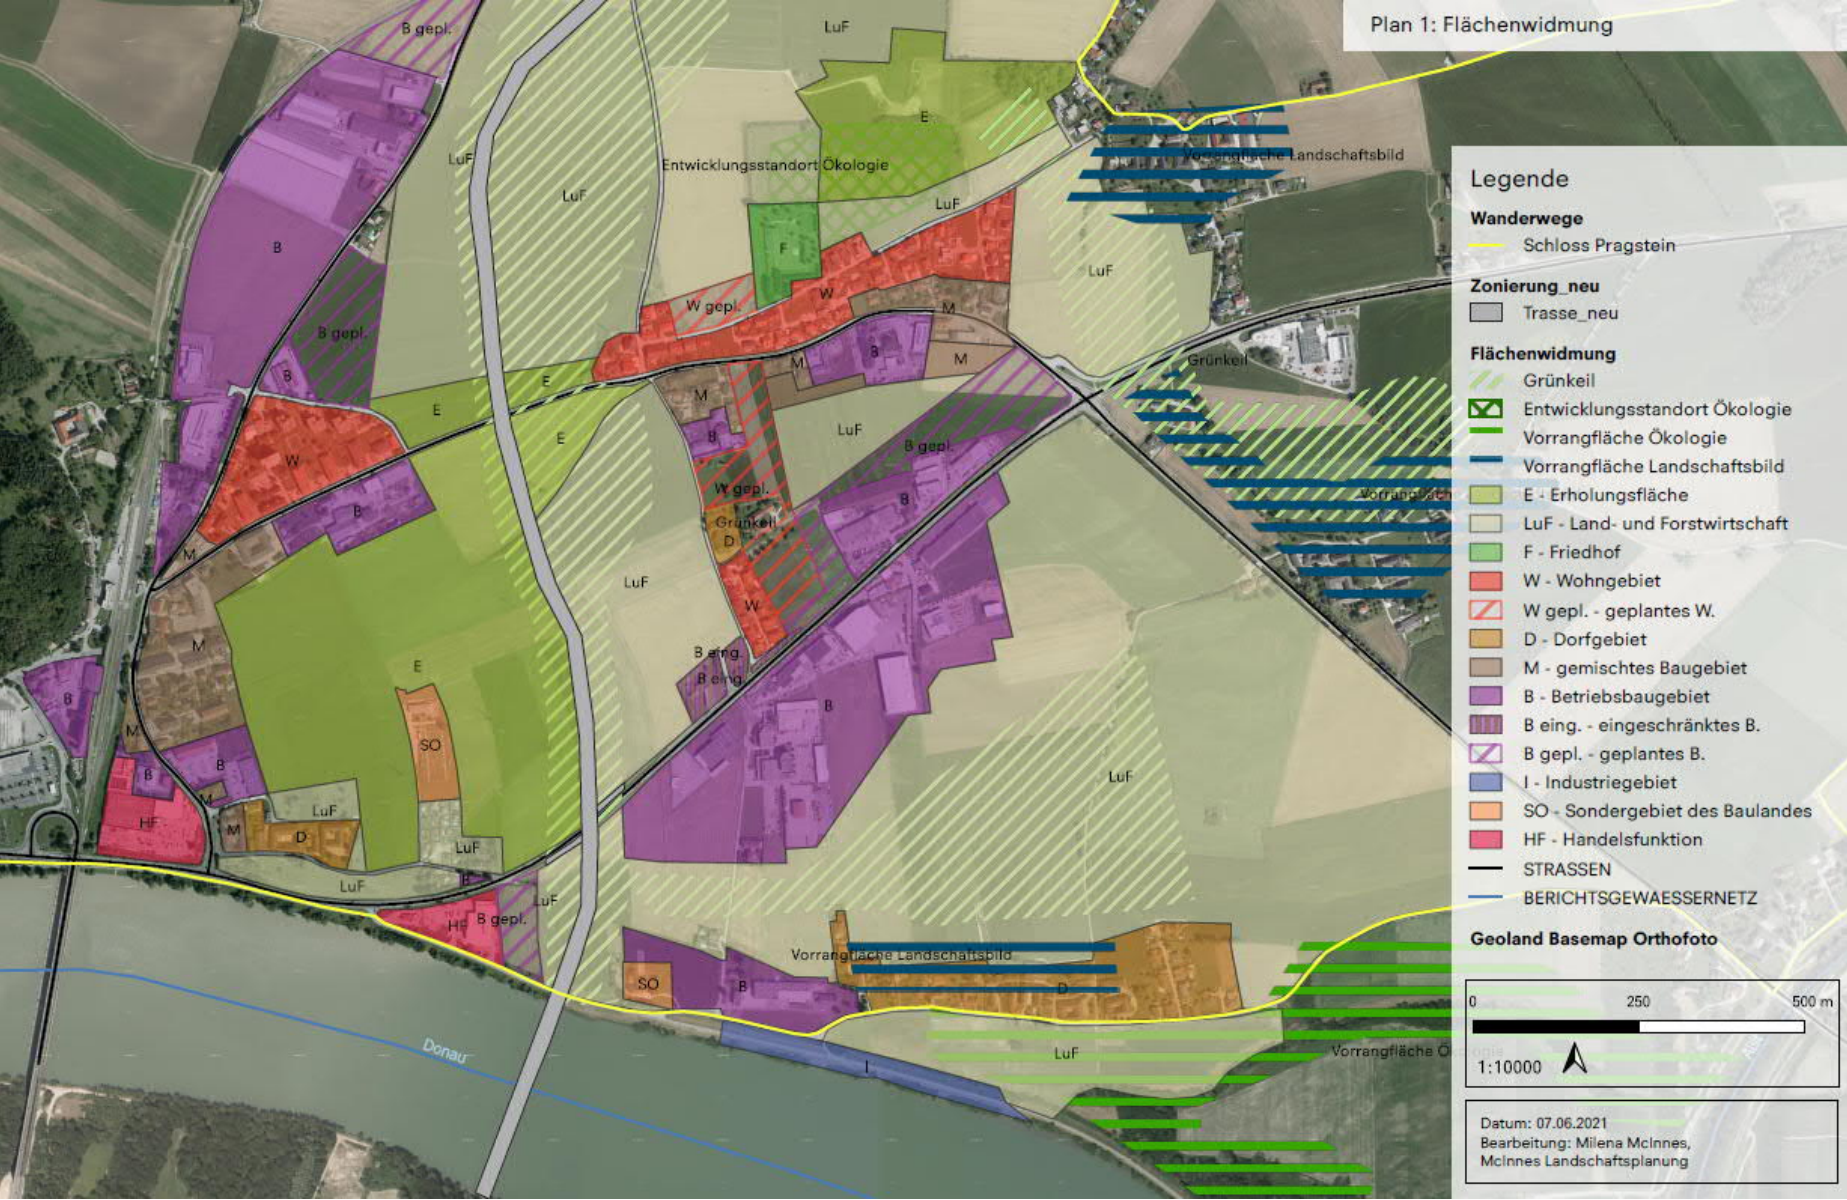

Plan 1: Flächenwidmung

Legende

- Wanderwege**
 - Schloss Pragstein
- Zonierung_neu**
 - Trasse_neu
- Flächenwidmung**
 - Grünkeil
 - Entwicklungsstandort Ökologie
 - Vorrangfläche Ökologie
 - Vorrangfläche Landschaftsbild
 - E - Erholungsfläche
 - LuF - Land- und Forstwirtschaft
 - F - Friedhof
 - W - Wohngebiet
 - W gepl. - geplantes W.
 - D - Dorfgebiet
 - M - gemischtes Baugebiet
 - B - Betriebsbaugebiet
 - B eing. - eingeschränktes B.
 - B gepl. - geplantes B.
 - I - Industriegebiet
 - SO - Sondergebiet des Baulandes
 - HF - Handelsfunktion
 - STRASSEN
 - BERICHTSGEWAESSERNETZ

Geoland Basemap Orthofoto

0 250 500 m

1:10000

Datum: 07.06.2021
Bearbeitung: Milena McInnes,
McInnes Landschaftsplanung